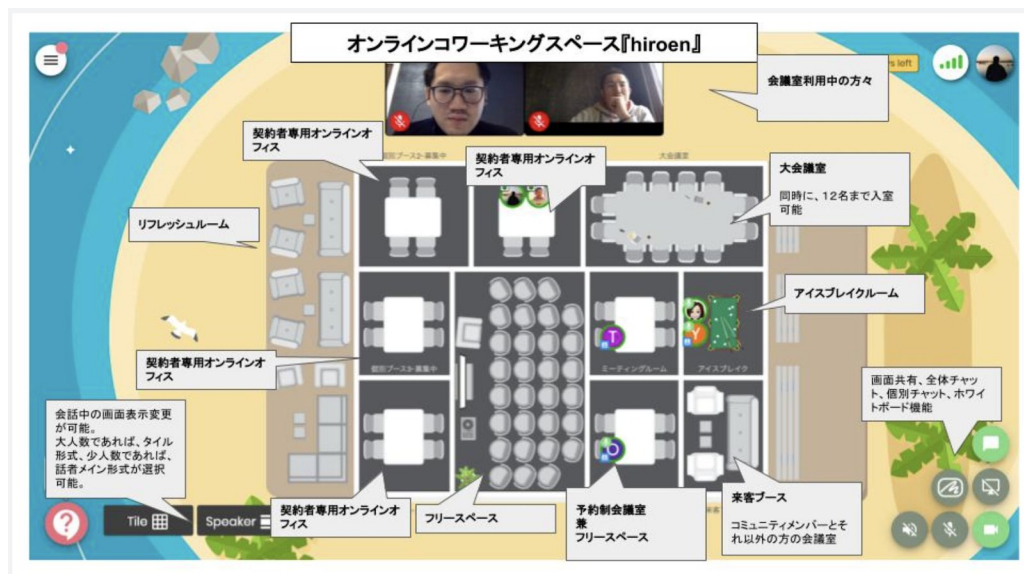

2020年4月14日

「日本で一番星に近い coworking space hiroen」 世界初のOMO coworking spaceを提供開始

株式会社Shinonome（所在地：東京都千代田区飯田橋 4-10-1 セントラルプラザ 2F ルーム 7、代表：種市隼兵）が運営する日本で一番星に近い coworking space hiroenは、テレワークや在宅勤務の増加に対応したオンライン上の coworking space「OMO※ coworking space」を開設しましたことをお知らせいたします。オンラインとオフラインが完全に一致した世界初のOMO coworking spaceでは、通常のオフラインの coworking spaceのように、自社専用のオフィス空間もあれば外部の方を招いて行う会議スペースや、講師と複数の視聴者に別れて行うカンファレンスなどが同時進行かつ同じオンライン空間で行うことが可能なシームレスなオンライン coworking spaceを提供します。志賀高原という自然豊かなオフィス環境からafterコロナの日本経済を牽引する新たなコミュニケーションが生まれ、様々な人がシームレスに繋がることができる環境を実現して参ります。

※OMO（Online Merges with Offline）とは、「オンラインとオフラインの融合・併合」を略したマーケティング手法の一つで、デジタルとリアルの垣根を意識せずに組み合わせてマーケティング施策を打ち出す考え方

志賀高原で世界初のOMO coworking space

緊急事態宣言の解除が行われましたが、引き続き感染予防としてオンライン会議や、イベントなどもオンラインでの実施が定着します。そこで、近年の日本の働き方改革と新型コロナウイルスの影響による働き方の変化に対してhiroenのご提案として、オンラインとオフラインを融合させた coworking spaceをご提供します。

Remoを活用したOMOワーキングスペース

オンラインツール「Remo」を使ったオンラインスペースが24時間365日開かれており、その中の各部屋ごとに、会議をしたり、カンファレンスをしたり、雑談をしたり、部屋ごとに機能を分けることができます。通常のアフターコロナのオフラインのワーキングスペースのように、自社専用のオフィス空間があれば、外部の方を招いて行う会議スペースや、講師と複数の視聴者に別れて行うカンファレンスなどが同時進行で同じオンライン空間で行うことが可能です。