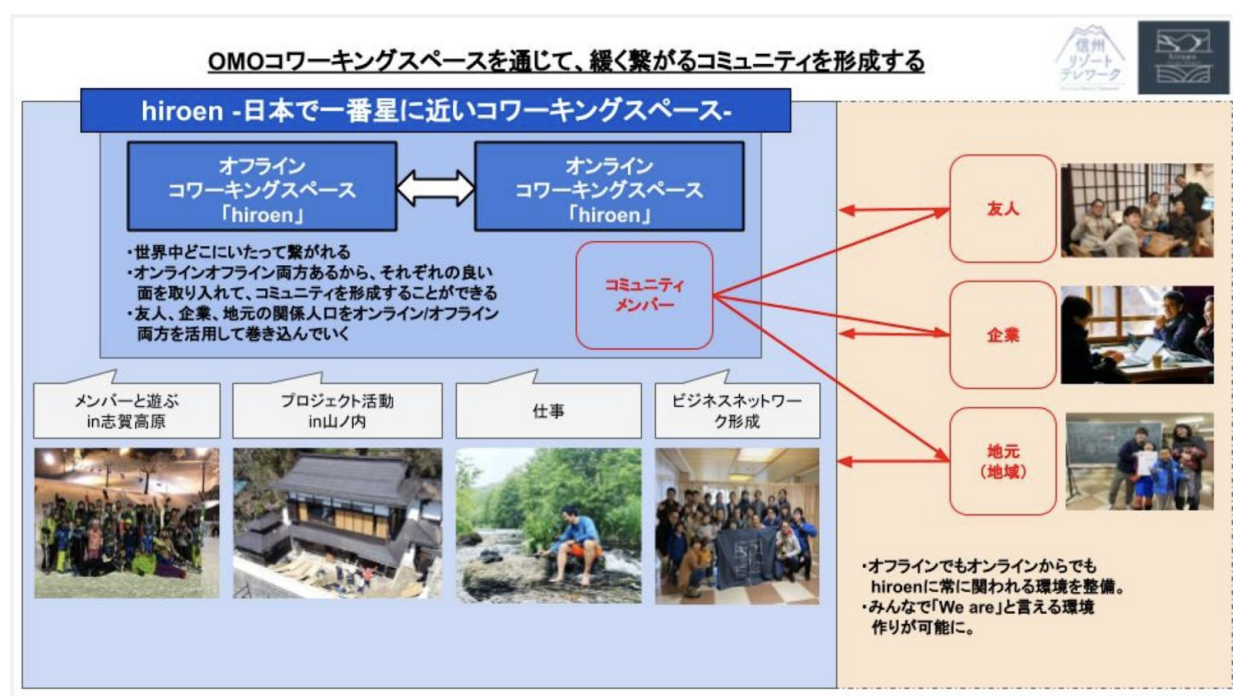

Remoを活用したOMOワーキングスペース

オンラインツール「Remo」を使ったオンラインスペースが24時間365日開かれており、その中の各部屋ごとに、会議をしたり、カンファレンスをしたり、雑談をしたり、部屋ごとに機能を分けることができます。通常のアフターコロナのオフラインのワーキングスペースのように、自社専用のオフィス空間があれば、外部の方を招いて行う会議スペースや、講師と複数の視聴者に別れて行うカンファレンスなどが同時進行で同じオンライン空間で行うことが可能です。

OMOワーキングスペース / Remoの概要はこちら

(<https://hiroen-shigakogen.com/omo/>)

近年注目を集めるOMO (Offline Merges Online)を取り入れた新しい働き方を志賀高原から発信

hiroenは「長野県の地元の方と県外の方を繋ぐ」をコンセプトに、様々な職種の人が集まり仕事をする場所として長野県志賀高原から何が出来るかを考えた結果、世界中どこにいてもコミュニケーションが可能なオンライン上の手段を最大化する環境を整備しました。アフターコロナには、オンラインでのコミュニケーションが今よりも当たり前になりながら、オフラインでのコミュニケーションの価値が重視される世界が来ると考えています。今だからこそ、オンラインワーキングスペースという整備された環境で、効果的な出会いや繋がりを生み出せればと考えております。

OMOワーキングスペースの利用シーン

このような用途にご活用いただけます。

- ・会員同士のオンライン、オフラインの日常コミュニケーションの場
- ・オンライン、オフラインのイベント会場提供

メディア掲載

信濃毎日新聞（2020年4月16日朝刊）

hiroenについて

hiroenは長野県の信州リゾートテレワークのモデル地域（山ノ内町の志賀高原）にできた coworkingスペースです。志賀高原は広大なゲレンデ、パウダースノーなスキー場が有名ですが、春は新緑を感じる大地、夏は自然豊かな避暑地、秋は美しい紅葉と、自然豊かな魅力に溢れ一年を通して多くの観光客が訪れる、とても人気の高い観光地です。さらに夜には星降る街となり、まさに日本で一番星に近い coworkingスペースとして注目を集めています。